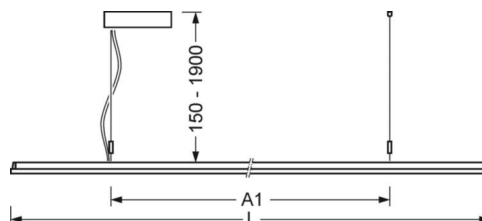

## DEEP-LINK

<https://www.regiolux.de/ru/article/46202024174>

Ссылка	LED 4600lm 830
ηLB	100 %
Φ ↓/↑	74 % / 26 %
UGR поп./вдоль дисплей	16.3 / 15.8
	65° < 3000cd/m <sup>2</sup>

**Механика**

цвет корпуса	черный RAL 9005
размеры (LxWxH/DxH)	1250mm x 321mm x 24mm
вес (нетто)	4.9kg
Вид монтажа	установка отдельных светильников на подвесе, маятниково-подвесные световые полосы

**размеры**

L	1250 mm	Длина
B	321 mm	Ширина
H	24 mm	Высота
A1	700 mm	Расстояние между точками крепежа при одиночной установке
P min	150 mm	Минимальная длина подвеса
P max	1900 mm	Максимальная длина подвеса