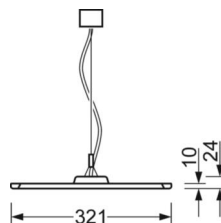

## DEEP-LINK

<https://www.regiolux.de/ru/article/46202024174>

Ссылка	LED 4600lm 830
ηLB	100 %
Φ ↓/↑	74 % / 26 %
UGR поп./вдоль дисплей	16.3 / 15.8
	65° < 3000cd/m <sup>2</sup>

**Механика**

цвет корпуса	черный RAL 9005
размеры (LxWxH/DxH)	1250mm x 321mm x 24mm
вес (нетто)	4.9kg
Вид монтажа	установка отдельных светильников на подвесе, маятниково-подвесные световые полосы

**размеры**

L	1250 mm	Длина
B	321 mm	Ширина
H	24 mm	Высота
A1	700 mm	Расстояние между точками крепежа при одиночной установке
P min	150 mm	Минимальная длина подвеса
P max	1900 mm	Максимальная длина подвеса