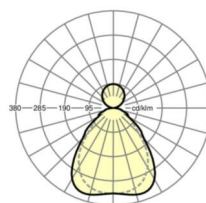

параметры

номер заказа	46202024174
код EAN	4020863380596
номер таможенного тарифа	94051190
Знак прохождения контроля	IP 20, класс защиты I, для рабочих мест за дисплеем 65° < 3000, F, Indoor, CE
Степень ударопрочности IK	IK02
Температура окружения	ta 25°C
Гарантийный срок	5 лет
Государственные программы поддержки	BEG - государственные субсидии для энергосберегающих зданий (действительна только для Германии)

электротехника

Балласт	Электронный драйвер (1 штука)
Мощность системы	36W
сетевое напряжение	230V/50Hz
автоматический предохранитель (пусковой ток)	15 штук/B10, 25 штук/B16, 26 штук/C10, 42 штук/C16
класс энергосбережения/Источник света	C

Оптика

Оснастка	LED, цветопередача/оттенок света CRI ≥ 80 / 3000K
Допуск для координаты цветности (MacAdam)	3SDCM
Номинальный световой поток	4568lm
Срок службы LED	50000h L90/B10 (Tq 25°C)
светоотдача светильников	128lm/W
UGR поп./вдоль	16.3 / 15.8

DEEP-LINK

<https://www.regiolux.de/ru/article/46202024174>